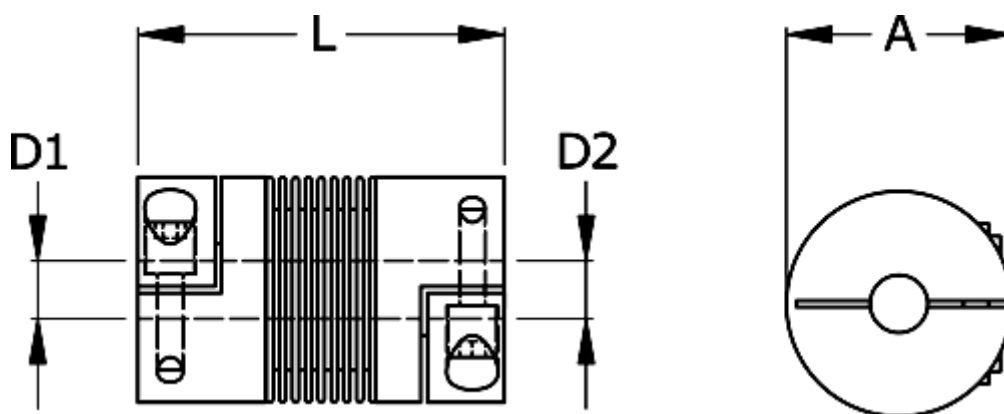

Varenummer: 3330414001687580
Beskrivelse: Metalbælgkobling type 4 str.1400
Længde 168 mm, boring 75/80 mm

Mål

A	= 157
D1	= 75
D2	= 80
L	= 168
Nom. moment NM (Tkn)	= 1400